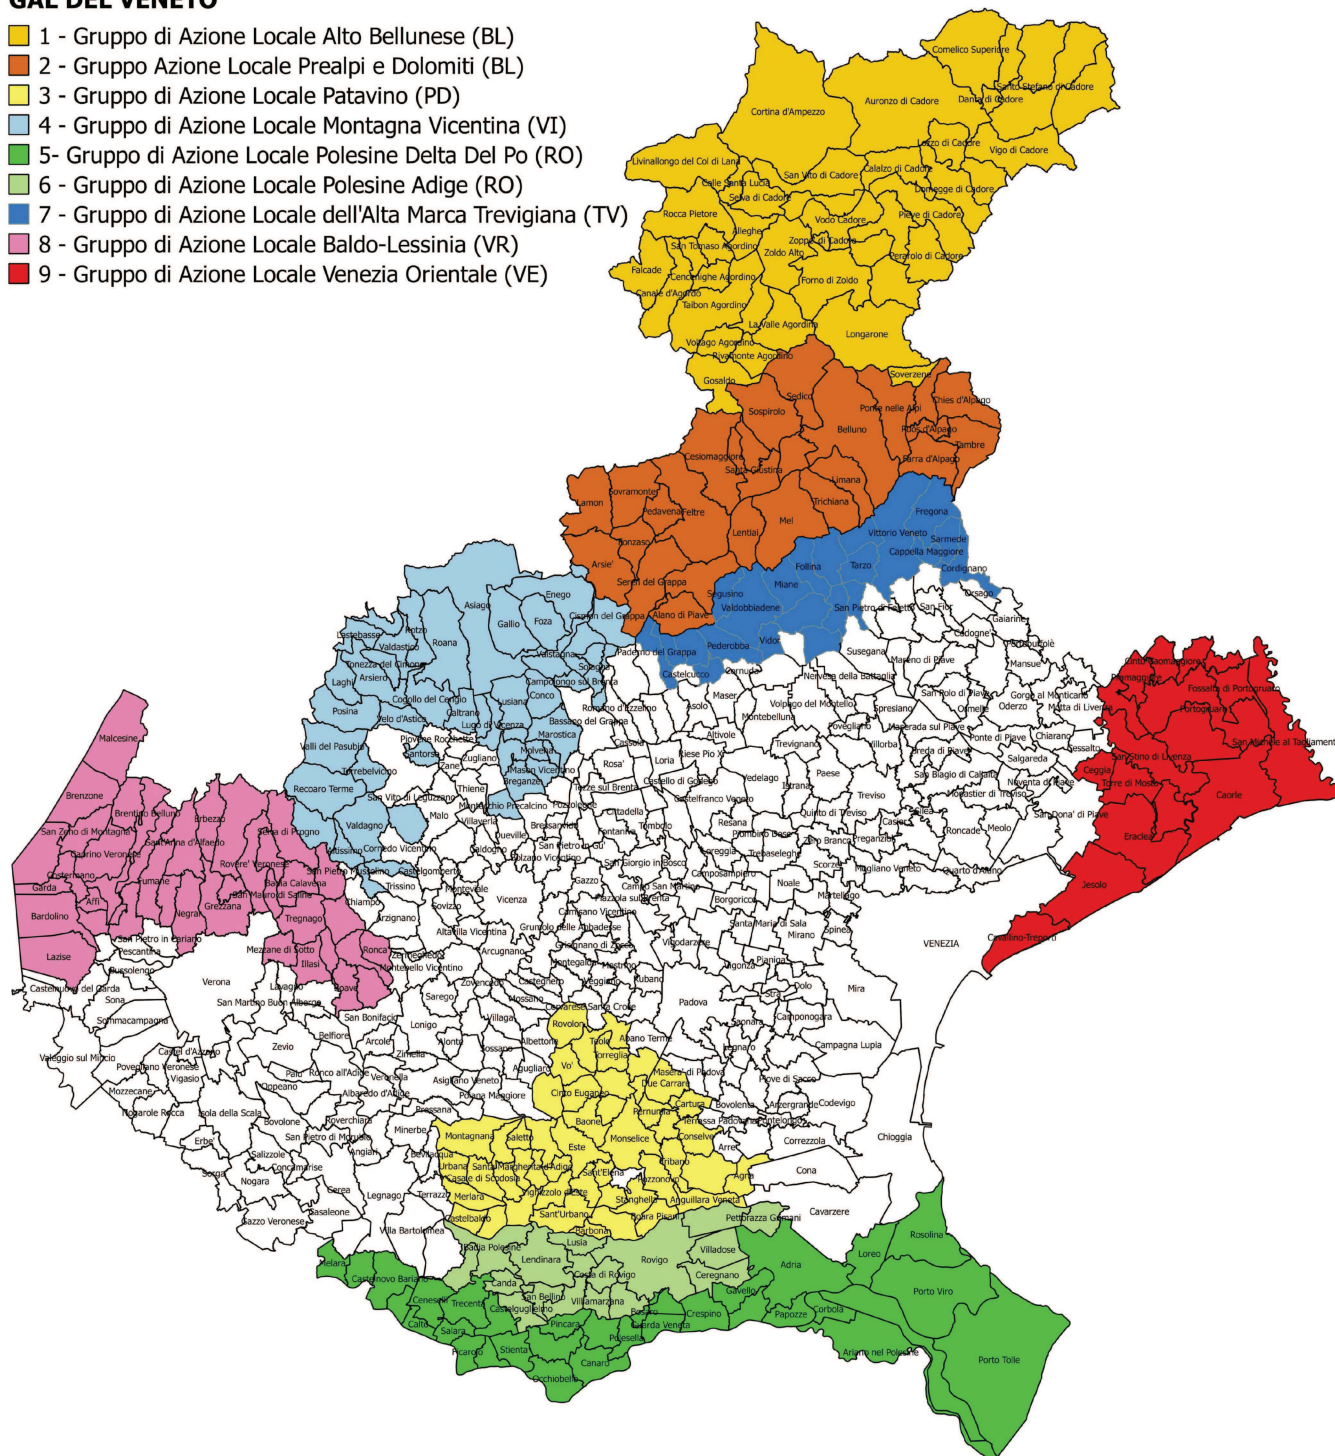

FEASR

REGIONE DEL VENETO

Fondo europeo agricolo per lo sviluppo rurale: l'Europa investe nelle zone rurali

PSR 2014-2020-SVILUPPO LOCALE LEADER - MISURA 19 AMBITI TERRITORIALI DESIGNATI DEI GAL VENETI

GAL DEL VENETO

- 1 - Gruppo di Azione Locale Alto Bellunese (BL)
- 2 - Gruppo Azione Locale Prealpi e Dolomiti (BL)
- 3 - Gruppo di Azione Locale Patavino (PD)
- 4 - Gruppo di Azione Locale Montagna Vicentina (VI)
- 5- Gruppo di Azione Locale Polesine Delta Del Po (RO)
- 6 - Gruppo di Azione Locale Polesine Adige (RO)
- 7 - Gruppo di Azione Locale dell'Alta Marca Trevigiana (TV)
- 8 - Gruppo di Azione Locale Baldo-Lessinia (VR)
- 9 - Gruppo di Azione Locale Venezia Orientale (VE)

Fonte: Programmi di Sviluppo Locale approvati dalla Regione Veneto (DGR 1547 del 10 ottobre 2016)